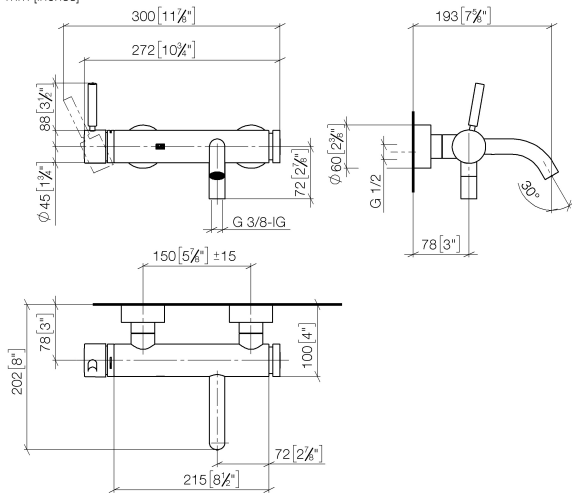

**META Miscelatore monocomando vasca montaggio a muro senza doccetta - Cromato**

META

33 200 660

- sporgenza 202 mm
- Getto circolare
- deviatore automatico vasca/doccia
- uscita doccetta 3/8"
- rosette scorrevoli Ø 60 mm
- ingresso 1/2"
- Interasse 150 mm ± 15 mm
- portata max 14 l/min a una pressione idraulica di 3 bar

33 200 660  
mm [inches]

**Diagramma di portata**

**Certificati**

Belgaqua\_21-025- LGA\_29687. WRAS\_2207043.  
27\_1.

**META Miscelatore monocomando vasca montaggio a muro senza doccetta - Cromato**

META

33 200 660

Parts for other finishes can be found here: Platinato spazzolato

33 200 660

**Elenco delle parti di ricambio**

<b>N.</b>	<b>Codice articolo</b>	<b>Denominazione</b>	<b>Quantità necessaria</b>	<b>Tempo di produzione</b>
1	90 20 66 007 00-00	manopola	1	10
2	09 28 30 032-00	copertura	1	10
3	09 14 10 102 90	guarnizione	1	2
4	09 24 04 296 90	dado	1	2
5	90 28 10 148 00 90	accessori	1	2
6	90 15 05 064 00 90	cartuccia	1	2
7	04 11 04 030 00 90	attacco	2	2
8	09 27 62 004-00	rosetta	2	10
9	09 14 10 119 90	guarnizione	2	2
10	09 29 05 005 20 90	ugello	2	60
11	09 14 10 008 90	guarnizione	2	2
12	09 23 10 048-00	dado	2	10
13	09 18 40 059-00	bussola	2	10
14	09 14 10 003 90	guarnizione	1	2
15	09 24 04 043 90	ugello	1	2
16	90 14 10 011 00 90	guarnizione	1	2
17	90 11 06 213 00-00	bocca di erogazione	1	10
18	90 21 02 069 00-00	copertura	1	10
19	09 24 03 115 20-00	ugello	1	10
20	90 14 10 032 00 90	guarnizione	1	2
21	90 23 01 141 00 90	valvola di non ritorno	1	2
22	09 14 10 001 90	guarnizione	2	2
23	09 30 30 113 20 90	vite	2	2
24	90 31 09 032 00-00	deviatore	1	10
25	09 14 10 101 90	guarnizione	1	2
26	09 21 10 035 20-00	ugello	1	10
27	09 20 62 031-00	manopola	1	10