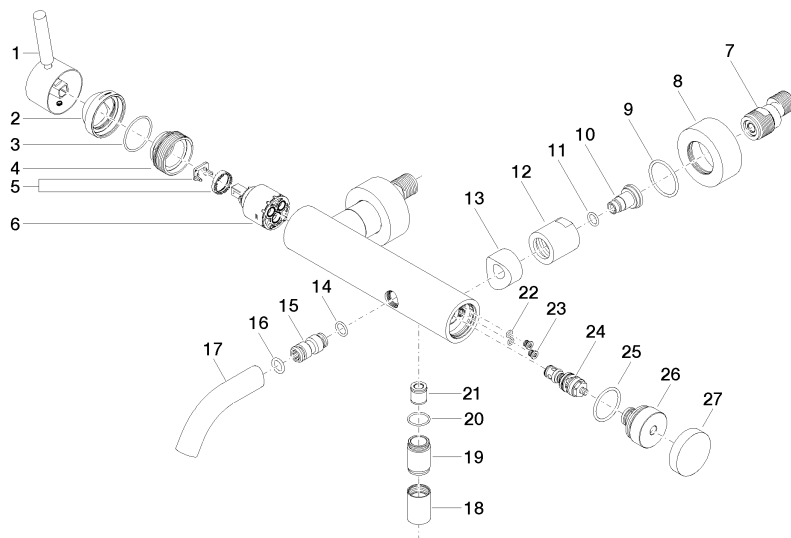

**META Miscelatore monocomando vasca montaggio a muro senza doccetta - Cromato**

META

33 200 660

- sporgenza 202 mm
- Getto circolare
- deviatore automatico vasca/doccia
- uscita doccetta 3/8"
- rosette scorrevoli Ø 60 mm
- ingresso 1/2"
- Interasse 150 mm ± 15 mm
- portata max 14 l/min a una pressione idraulica di 3 bar

33 200 660  
mm [inches]

**Diagramma di portata**

**Certificati**

Belgaqua\_21-025- LGA\_29687. WRAS\_2207043.  
27\_1.

**META Miscelatore monocomando vasca montaggio a muro senza doccetta - Cromato**

META

33 200 660

Parts for other finishes can be found here: Platinato spazzolato

33 200 660

**Elenco delle parti di ricambio**

<b>N.</b>	<b>Codice articolo</b>	<b>Denominazione</b>	<b>Quantità necessaria</b>	<b>Tempo di produzione</b>
1	90 20 66 007 00-00	manopola	1	10
2	09 28 30 032-00	copertura	1	10
3	09 14 10 102 90	guarnizione	1	2
4	09 24 04 296 90	dado	1	2
5	90 28 10 148 00 90	accessori	1	2
6	90 15 05 064 00 90	cartuccia	1	2
7	04 11 04 030 00 90	attacco	2	2
8	09 27 62 004-00	rosetta	2	10
9	09 14 10 119 90	guarnizione	2	2
10	09 29 05 005 20 90	ugello	2	60
11	09 14 10 008 90	guarnizione	2	2
12	09 23 10 048-00	dado	2	10
13	09 18 40 059-00	bussola	2	10
14	09 14 10 003 90	guarnizione	1	2
15	09 24 04 043 90	ugello	1	2
16	90 14 10 011 00 90	guarnizione	1	2
17	90 11 06 213 00-00	bocca di erogazione	1	10
18	90 21 02 069 00-00	copertura	1	10
19	09 24 03 115 20-00	ugello	1	10
20	90 14 10 032 00 90	guarnizione	1	2
21	90 23 01 141 00 90	valvola di non ritorno	1	2
22	09 14 10 001 90	guarnizione	2	2
23	09 30 30 113 20 90	vite	2	2
24	90 31 09 032 00-00	deviatore	1	10
25	09 14 10 101 90	guarnizione	1	2
26	09 21 10 035 20-00	ugello	1	10
27	09 20 62 031-00	manopola	1	10